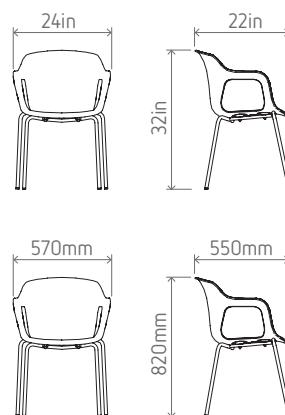

## Resina / colores

Posibilidad de otros colores para cantidades mayores de 500 unidades.

Apilable en hasta 3 sillas

## DIMENSIONES

Posibilidad de modelo tandem, de 2 a 5 lugares