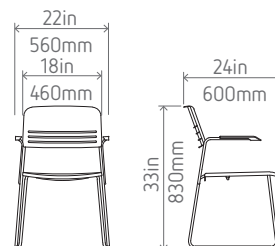

UN POCO MÁS

Apoya-brazos opcional, incorporados a la estructura, con apoyo inyectado en la parte superior acompañando el color de la resina

Apilable en hasta 5 sillas

Opción de brazo con mesa plegable (antipánico)

DIMENSIONES

SIN PLANCHETA

CON PLANCHETA

Flexform

Av. Papa João Paulo I, 1.849
Cumbica - Guarulhos - SP
CEP: 07170-350
Tel.: 55 11 3075-3455
flexform.com.br