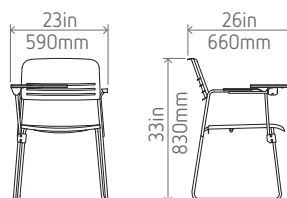

UN POCO MÁS

Apoya-brazos opcional, incorporados a la estructura, con apoyo inyectado en la parte superior acompañando el color de la resina

Apilable en hasta 5 sillas

Opción de brazo con mesa plegable (antipánico)

DIMENSIONES

SIN PLANCHETA

CON PLANCHETA

Flexform

Av. Papa João Paulo I, 1.849
Cumbica - Guarulhos - SP
CEP: 07170-350
Tel.: 55 11 3075-3455
flexform.com.br