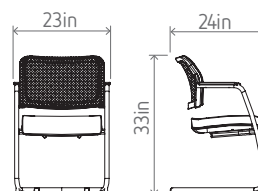

DIMENSIONES

Apoya-brazos en el color
negro, inyectados y
incorporados a la estructura

Espaldar con opción en
malla o totalmente
tapizado

Flexform

Av. Papa João Paulo I, 1.849
Cumbica - Guarulhos - SP
CEP: 07170-350
Tel.: 55 11 3075-3455
flexform.com.br