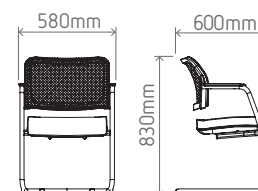

DIMENSIONES

Apoya-brazos en el color
negro, inyectados y
incorporados a la estructura

Espaldar con opción en
malla o totalmente
tapizado

Flexform

Av. Papa João Paulo I, 1.849
Cumbica - Guarulhos - SP
CEP: 07170-350
Tel.: 55 11 3075-3455
flexform.com.br