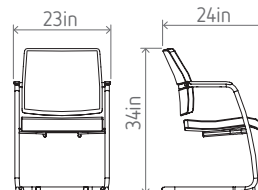

DIMENSIONES

Apoya-brazos en el color
negro, inyectados y
incorporados a la estructura

Espaldar con opción en
malla o totalmente
tapizado

Flexform

Av. Papa João Paulo I, 1.849
Cumbica - Guarulhos - SP
CEP: 07170-350
Tel.: 55 11 3075-3455
flexform.com.br