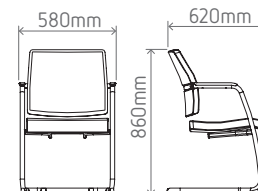

DIMENSIONES

Apoya-brazos en el color
negro, inyectados y
incorporados a la estructura

Espaldar con opción en
malla o totalmente
tapizado

Flexform

Av. Papa João Paulo I, 1.849
Cumbica - Guarulhos - SP
CEP: 07170-350
Tel.: 55 11 3075-3455
flexform.com.br